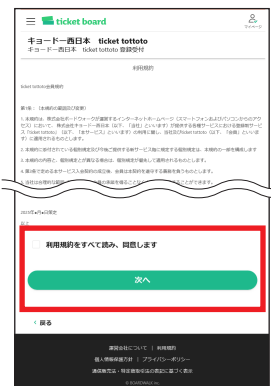

NEW

NEW

キョードー西日本 新会員組織

ticket tottoto のご案内

キョードー西日本の新会員組織 *ticket tottoto* [チケットとっとと] が発足します。
登録は無料となります。皆様のご入会をお待ちしております！

**ticket tottoto* への登録には、事前に *ticket board* への登録が必要となります

ご登録方法

ご登録はこちらから▶▶
<https://ticket.ticbeo.jp/sn/kwm>

手順.1

QRコードを読み込んで、キョードー西日本 *ticket tottoto* 登録受付画面から、
[詳細](#)を押して、「お申し込みはこちら」へ

ticket board 会員に未登録の方は、
こちらからご登録をお済ませください

こちらの [詳細](#) を押すと
[TOP画面 2] が表示されます

「お申し込みはこちら」へ
お進みください
ログインをして手順.2へ

手順.2

利用規約をご確認の上、
チェックボックスに を入れたら「次」へ

手順.3

登録料 ¥0 を「1 枚」にて、「確認する」へ

登録料 ¥0(税込) 1枚
→登録に際しての
料金は掛かりません

手順.4

お申し込み内容を確認いただき、「申し込む」へ

以上で登録が完了となります。
ご登録いただいたメールアドレスに
登録完了の通知が届きますので、ご確認ください。